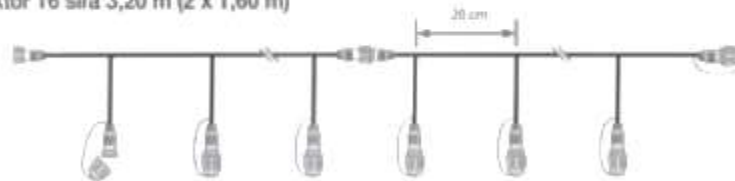

FY031-B+	konnektör uçuşu start	beyaz
FY031+	konnektör uçuşu start	siyah

Kolektör 16 sıra 3,20 m (2 x 1,60 m)

FY023-B+	Kolektör	+ 3,20m	(2x1,60 m)	20 cm aralık	beyaz
FY023+	Kolektör	+ 3,20m	(2x1,60 m)	20 cm aralık	siyah

AC/DC Redresör köprü 3A/60W maksimum kapasite