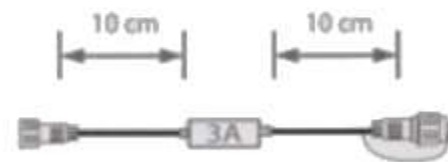

AC/DC Redresör köprü 3A/690W maksimum kapasite

FY043A-B+	Redresör köprü 3A	beyaz
FY043A+	Redresör köprü 3A	siyah