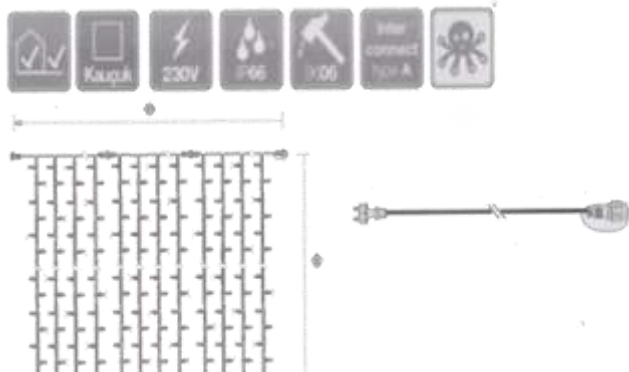

## MUTLU ET MUTLU OL

MEKANINIZI ÇOCULAR İÇİN EĞLENCE ALANINA ÇEVİRİN  
ONLARIN MUTLULUĞUNA ORTAK OLUR.

CODE	G45S	G454
<b>D</b>	3D	3D
	5*4MT	4*3,5MT
	INDOOR/ OUTDOOR	INDOOR/ OUTDOOR
	230V/220 /24V	230/220V /24V