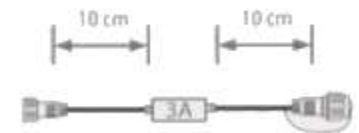

FY043A-B+	Redresör köprü 3A	beyaz
FY043A+	Redresör köprü 3A	siyah