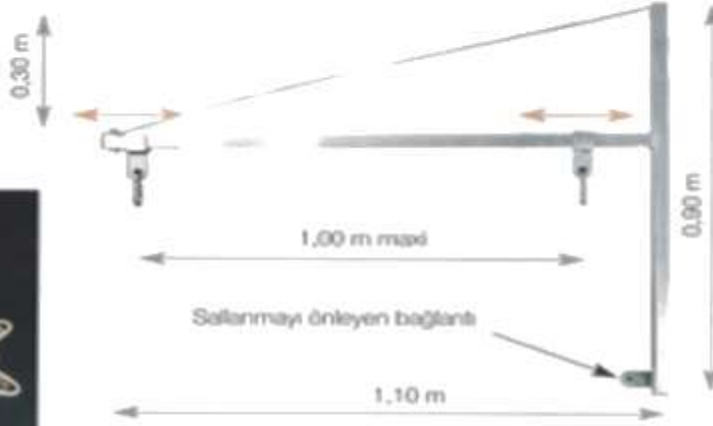

Yatay Taşıyıcı

Ref: PIX01

Y: 0,90 m - U: 1,10 m
Azami mesafe: 1,00 m
Azami yük: 25 kg

Ref: D023

Sarkıtma için basit kilit sistemi hızlı sabitleme.
Max 45 kg

Ref: MA010

Yatay sabitleme için elektrik izolasyon bağlantısı.
Max 100kg.