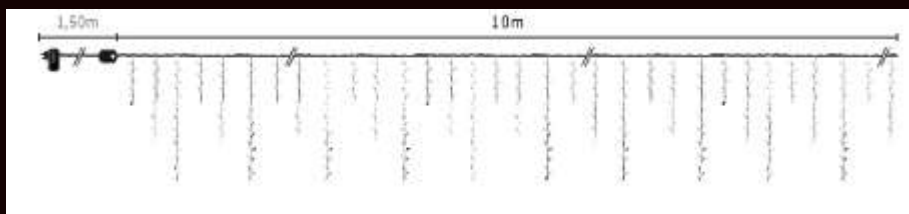

## Markanıza yakışır tasarımlar

Size özel tasarımlarla  
müşterilerinizin ilgisini çekin  
tercihleri sizler olun .

**L 10 x H 0,40 M**

**LED** L 10,00 m x H 20/30/40 cm

**LED** 180 LED / 60 descentes

**⚡** 31 V