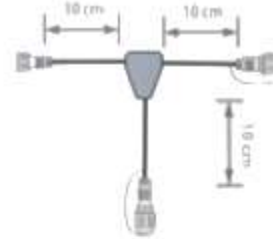

FYT-B+	T konektör	beyaz
FYT+	T konektör	siyah

Çoklu konektör