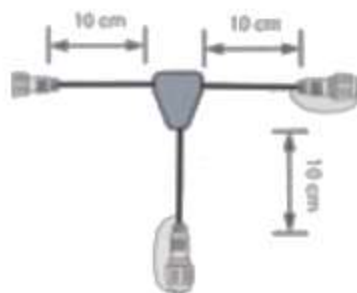

T konektör

FYT-B+	T konektör	beyaz
FYT+	T konektör	siyah